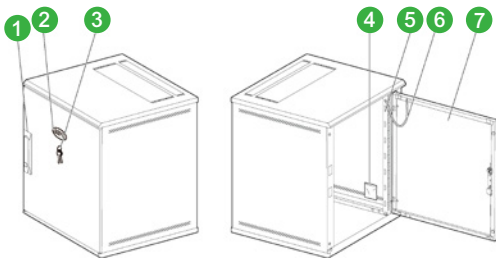

19インチレール設定

奥行き400mmラックは前面レールのみ、奥行き600mmラックは前後にレールが配置されています。

レールは6段階に調整可能です。前面レールをセットした位置と背面の設置スペースは以下表をご参照ください。

| セット位置 | 有効スペース (mm) | |
|-------------|-------------|-----|
| ラック奥行き (mm) | 400 | 600 |
| 1 | 329 | 529 |
| 2 | 289 | 489 |
| 3 | 249 | 449 |
| 4 | 253 | 153 |
| 5 | 113 | 113 |
| 6 | 73 | 73 |

壁面設置

壁面への設置・固定は、M6～M10サイズのボルトを4本使用して固定します。

固定位置は以下表をご参照ください。

| ラックサイズ | 幅 (mm) | 高さ (mm) |
|--------|--------|---------|
| 6U | 526.5 | 167 |
| 9U | | 300 |
| 12U | | 434 |

対応オプション

| 製品型番 | 製品名 | 定格入力電圧 | 定格入力電流 | 入力接続 |
|--------|--------------------------------------|--------|--------|------------------------|
| AR8213 | Fan Module for NetShelter WX Cabinet | 115V | 1A | NEMA 5-15Pコード 同梱(1.8m) |