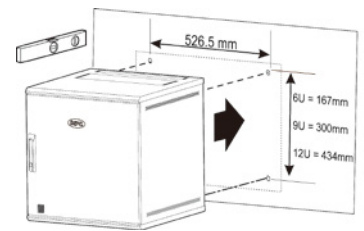

※1 : 外形寸法、重量は、本カタログ裏面の製品一覧をご参照ください。

※2 : 1Uもしくは2Uの開口部を利用して、水平式ケーブルオーガナイザー(型番: AR8429)、ファンモジュール(型番: AR8213)、他社製パッチパネルなどを取り付けできます。

apc.com/jp

Life Is On

APC™
by Schneider Electric

製品一覧

| 製品型番 | 製品名 | 高さ (mm) | 幅 (mm) | 奥行き (mm) | U数 | 質量 (kg) | 最大荷重 (kg) |
|----------|---|---------|--------|----------|----|---------|-----------|
| AR106SH4 | NetShelter WX 6U Single Hinged Wall-mount Enclosure 400mm Deep | 355 | 600 | 400 | 6 | 11 | 90 |
| AR106SH6 | NetShelter WX 6U Single Hinged Wall-mount Enclosure 600mm Deep | | | 600 | | 14 | |
| AR109SH4 | NetShelter WX 9U Single Hinged Wall-mount Enclosure 400mm Deep | 485 | | 400 | 9 | 13 | |
| AR109SH6 | NetShelter WX 9U Single Hinged Wall-mount Enclosure 600mm Deep | | | 600 | | 17 | |
| AR112SH4 | NetShelter WX 12U Single Hinged Wall-mount Enclosure 400mm Deep | 620 | | 400 | 12 | 15 | |
| AR112SH6 | NetShelter WX 12U Single Hinged Wall-mount Enclosure 600mm Deep | | | 600 | | 19 | |

19インチレール設定

奥行き400mmラックは前面レールのみ、奥行き600mmラックは前後にレールが配置されています。

レールは6段階に調整可能です。前面レールをセットした位置と背面の設置スペースは以下表をご参照ください。

| セット位置 | 有効スペース (mm) | |
|-------------|-------------|-----|
| ラック奥行き (mm) | 400 | 600 |
| 1 | 329 | 529 |
| 2 | 289 | 489 |
| 3 | 249 | 449 |
| 4 | 253 | 153 |
| 5 | 113 | 113 |
| 6 | 73 | 73 |

壁面設置

壁面への設置・固定は、M6～M10サイズのボルトを4本使用して固定します。

固定位置は以下表をご参照ください。

| ラックサイズ | 幅 (mm) | 高さ (mm) |
|--------|--------|---------|
| 6U | 526.5 | 167 |
| 9U | | 300 |
| 12U | | 434 |

対応オプション

| 製品型番 | 製品名 | 定格入力電圧 | 定格入力電流 | 入力接続 |
|--------|--------------------------------------|--------|--------|------------------------|
| AR8213 | Fan Module for NetShelter WX Cabinet | 115V | 1A | NEMA 5-15Pコード 同梱(1.8m) |