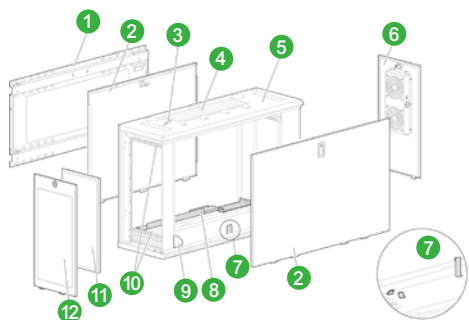

特長

コンパクト

フットプリント
幅353mm x 奥行き968mm

サーバー 収容可能※

前後レール間 762mm

重量機器 搭載可能

耐荷重 113kg

様々な 設置方法

壁面 or 床面設置

※サーバー搭載要件が本ラックに適合するか確認してください。また、サーバーを縦型に設置して安全に動作できるか製造元に確認してください。

製品概要

- 外形寸法 (高さ×幅×奥行き) : 650mm×353mm×978mm
- ラックユニット : 6U縦型
- 製品重量 : 36kg
- ドア
 - 前面 : 脱着式、シリンダー錠、パンチング (開口率79.6%)
ダストフィルター付き (交換可能)
 - 背面 : 脱着式、シリンダー錠、2連ファン付き
- サイドパネル : 左右各1枚、シリンダー錠
- 前後マウントレール距離 : 762mm (固定)
- 最大搭載荷重 : 113kg
- 設置方法 : 壁面 (付属ブラケット使用)、
床置き、床置きキャスター (別売)
- ファン
 - 定格入力電圧 100V
 - 定格入力電流 1A
 - 入力接続 NEMA 5-15Pコード同梱 (0.85m)
 - エアフロー 6.2m³ / min (分)
- ケーブルエントリー : 計10か所 (底面×5、天面×5)
- 塗装色 : 黒
- M6ケーシナットおよびネジ : 同梱 (24セット)

※サーバー搭載要件が本ラックに適合するか確認してください。また、サーバーを縦型に設置して安全に動作できるか製造元に確認してください。

apc.com/jp

Life Is On

APC
by Schneider Electric

製品一覧

製品型番	製品名	高さ (mm)	幅 (mm)	奥行き (mm)	U数	質量 (kg)	最大荷重 (kg)	前後レール距離 (mm)
AR106V	NetShelter WX 6U Low-Profile Wall Mount Enclosure	650	353	978	6U縦型	36	113	762 (固定)

対応オプション

製品型番	製品名
AR8471	AR106V Caster Kit
AR8472	AR106V Filter

製品構成

- ① 壁面取り付けブラケット
- ② ロック付きサイドパネル
- ③ ドア、サイドパネル用鍵
- ④ 汎用アクセサリブラケット
- ⑤ キャビネットフレーム
- ⑥ ファン、ロック付き背面パネル
- ⑦ 今後のための予備
- ⑧ UPS取り付けブラケット
- ⑨ 工具、パーツ入れ
- ⑩ 取り付けフランジ
- ⑪ 取り外し可能ダストフィルター
- ⑫ ロック付き前面パネル