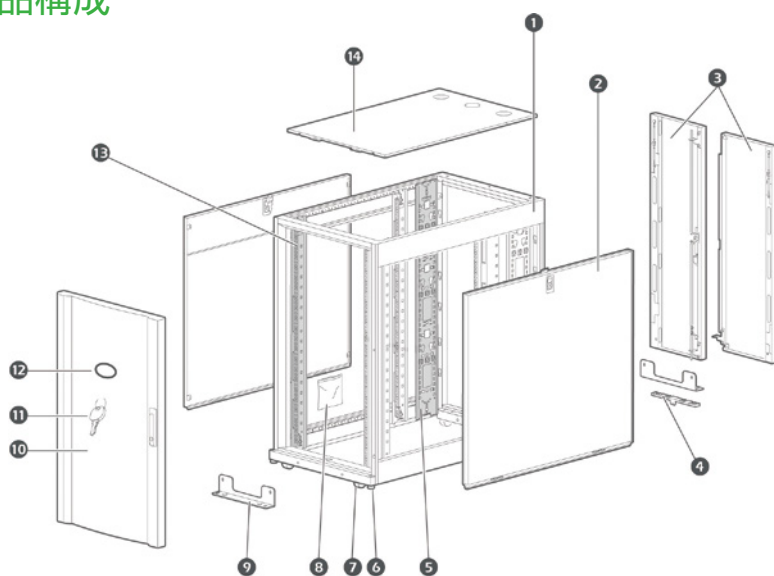

特長

"エッジ"
アプリケーションに
最適な
小型19インチラック

搭載IT機器の
マルチベンダー対応

既存NetShelter SXと
統一デザイン

豊富な
アクセサリ
オプションに対応

製品概要

- 外形寸法 高さ：12U、18U 幅：600mm 奥行：900mm、1070mm
- ドア：左開き（前面、初期設定）、観音式（背面）、前後パンチング、シリンダー錠付きスイングハンドル
- サイドパネル：左右各1枚、シリンダー錠付
- 最大静止および動荷重：272kg（12U）、409kg（18U）
- キャスター、レベルフット標準搭載
- 塗装色：黒
- ケージナットおよびネジ：同梱（60セット）

製品構成

- ① キャビネットフレーム
- ② ロック付きサイドパネル(着脱可能)
- ③ 観音開き背面ドア(着脱可能)
- ④ ケーブル収容
- ⑤ 0U垂直アクセサリチャンネル(調節可能)
- ⑥ レベルフット
- ⑦ キャスター
- ⑧ 工具、パーツ入れ
- ⑨ ボルト留め金具(兼パレット固定金具)※
- ⑩ 前面ドア(着脱可能)
- ⑪ ドア・サイドパネル用鍵
- ⑫ ネームプレート(付属の場合)
- ⑬ 19インチマウンティングレール
- ⑭ 天板(着脱可能)