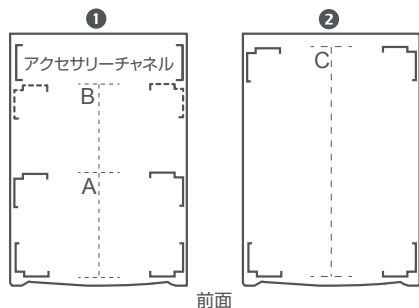

販売店

UPS搭載可否一覧表

カテゴリー	製品型番	ラックレール	本体奥行き (mm)	ラックレール		AR3003	AR3006	AR3103	AR3106
				最小値 (mm)	最大値 (mm)				
Smart-UPS SMT/SMX	SMT1200RMJ1U	標準添付	665	600	790	○	○	○	○
	SMT1500RMJ2U		468			○	○	○	○
	SMT3000RMJ2U		671	910	△*1	△*1	○	○	
	SMX3000RMJ2U		667		△*1	△*1	○	○	
	SMX120RMBPJ2U				685	△*1	△*1	○	○
Smart-UPS SUA	SUA750RMJ1UB		660	660	790	△*1	△*1	○	○
	SUA3000RMXLA3U		673	685	910	△*1	△*1	○	○
	SUA48RMXLBPJ3U					△*1	△*1	○	○
Smart-UPS RT	SURTD6000RMXLJP3U		735			695	790	—	—
	SURT192XLBPJ		SURTRK2	—	—			○	○
Smart-UPS SRT	SRT1000XLJ	SRTRK4	505	590	910	○	○	○	○
	SRT1500XLJ		587			○	○	○	○
	SRT2400XLJ		638			○	○	○	○
	SRT5KXKJ	SRTRK2	746	685		—	—	○	○
	SRT8KXLJ		715			—	—	○	○
	SRT10KXLJ		—			—	○	○	
	SRT48BPJ		535			○	○	○	○
	SRT72BPJ	SRTRK4	594	590		○	○	○	○
	SRT96BPJ		610	○		○	○	○	
	SRT192BPJ	SRTRK2	709	685		—	—	○	○
	SRT192BP2J		683			—	—	○	○
	SRT5KTFJ		676			—	—	○	○
	SBP5000RMT2U		610			—	—	○	○
	SBP10KRMT4U	標準添付	673	610		—	—	○	○
SecureUPS	XU750JJXXRX-JP		505	590	○	○	○	○	
	XU1K0JJXXRX-JP				○	○	○	○	
	XB7501K0XX4RX	○			○	○	○		

*1:背面のアクセサリチャンネルを取り外し、ラックレール位置を移動する必要があります。

マウントレール間隔

ラック製品型番	ラック奥行き	A(最小)	B(最大)	C(最大)
AR3003	900mm	191mm	654mm	756mm
AR3006				
AR3103	1070mm		781mm	921mm
AR3106				

①アクセサリチャンネル搭載時

A : 19インチマウンティングレールの最小値